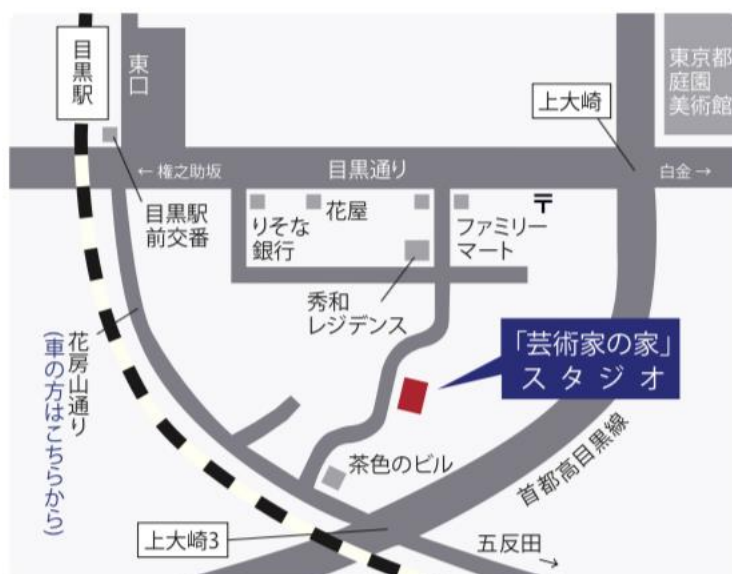

アクセス：

山手線「目黒駅」東口を出て白金方向の右側を歩き、ファミリーマートで右折、カーブした坂を下りながら道なりにしばらく歩きます。カーブは3回あります。左側で1階のガラス壁に下記のマークがあるマンションの1階

「芸術家の家」スタジオ

住所：品川区上大崎3-14-58「クリエイイト目黒」1階
(JR目黒駅東口から徒歩6分)

電話：080-4054-9358